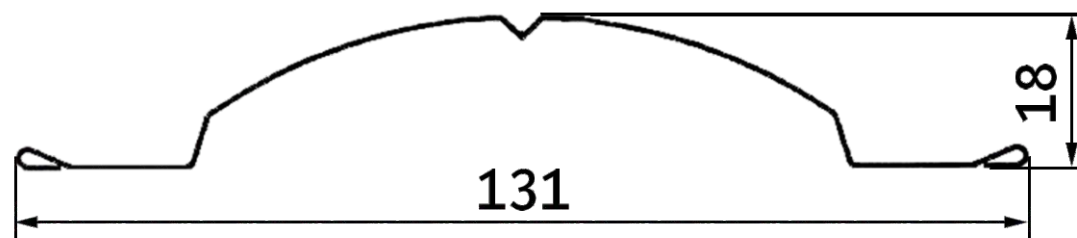

# ШТАКЕТНИК ПОЛУКРУГЛЫЙ

НАИБОЛЕЕ РАСПРОСТРАНЕННАЯ ФОРМА

Длина штакетника	500 - 3000 мм
Ширина профиля	131 мм
Высота профиля	18 мм

Самая востребованная форма штакетника из всего ассортимента Grand Line

# ШТАКЕТНИК ПОЛУКРУГЛЫЙ

ЭКОНОМНЫЙ РАСХОД ПАНЕЛЕЙ и ЗАВАЛЬЦОВАННЫЙ КРАЙ

- ▶ Экономия, благодаря увеличенной ширине панели и меньшему расходу штакетов на весь периметр ограждения
- ▶ Безопасный штакетник, благодаря заваляцованным краям