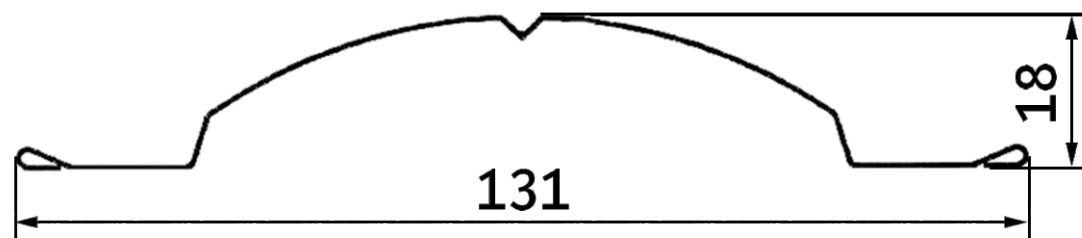

# ШТАКЕТНИК ПОЛУКРУГЛЫЙ

НАИБОЛЕЕ РАСПРОСТРАНЕННАЯ ФОРМА

Длина штакетника	500 - 3000 мм
------------------	---------------

Ширина профиля	131 мм
----------------	--------

Высота профиля	18 мм
----------------	-------

Самая востребованная форма штакетника из всего ассортимента Grand Line